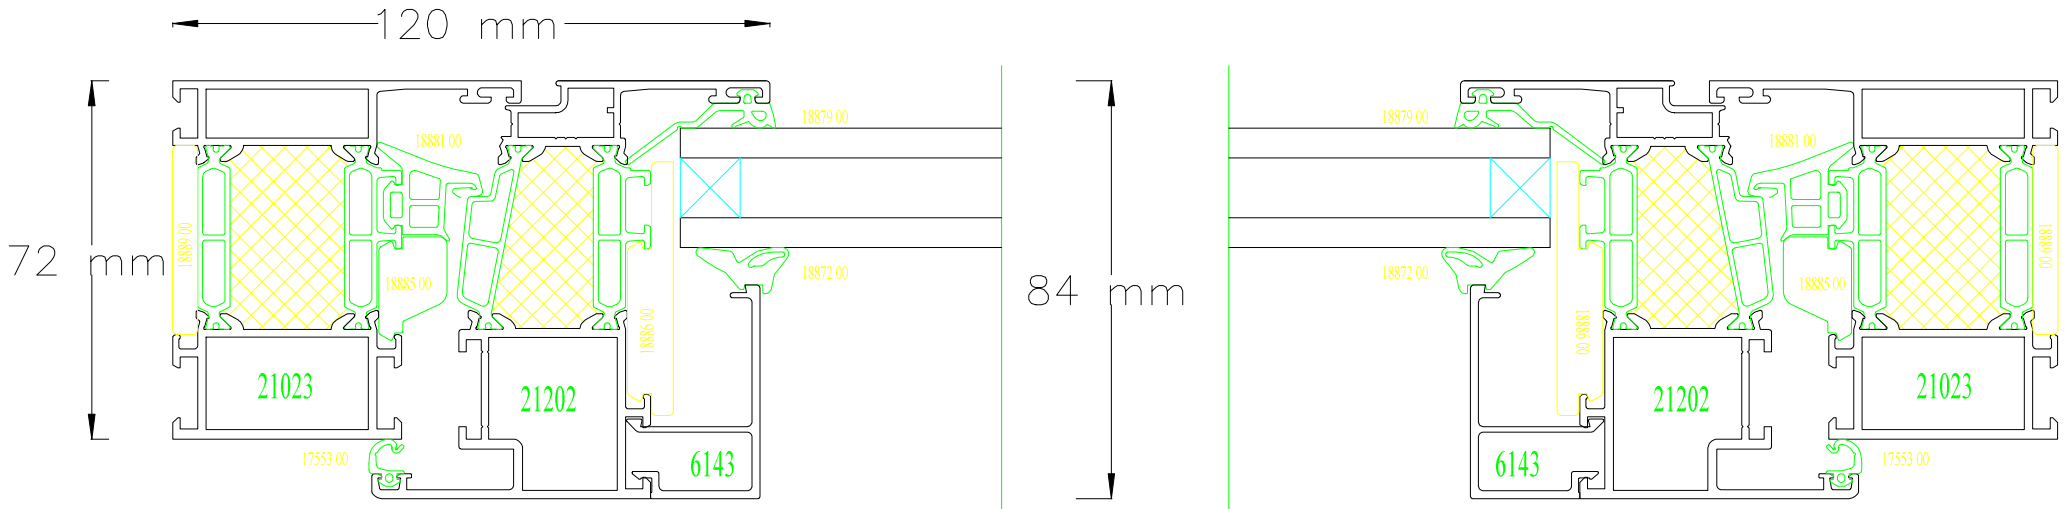

Heroal 110ES Tilt & Turn window section

Heroal 110ES Fixed window section