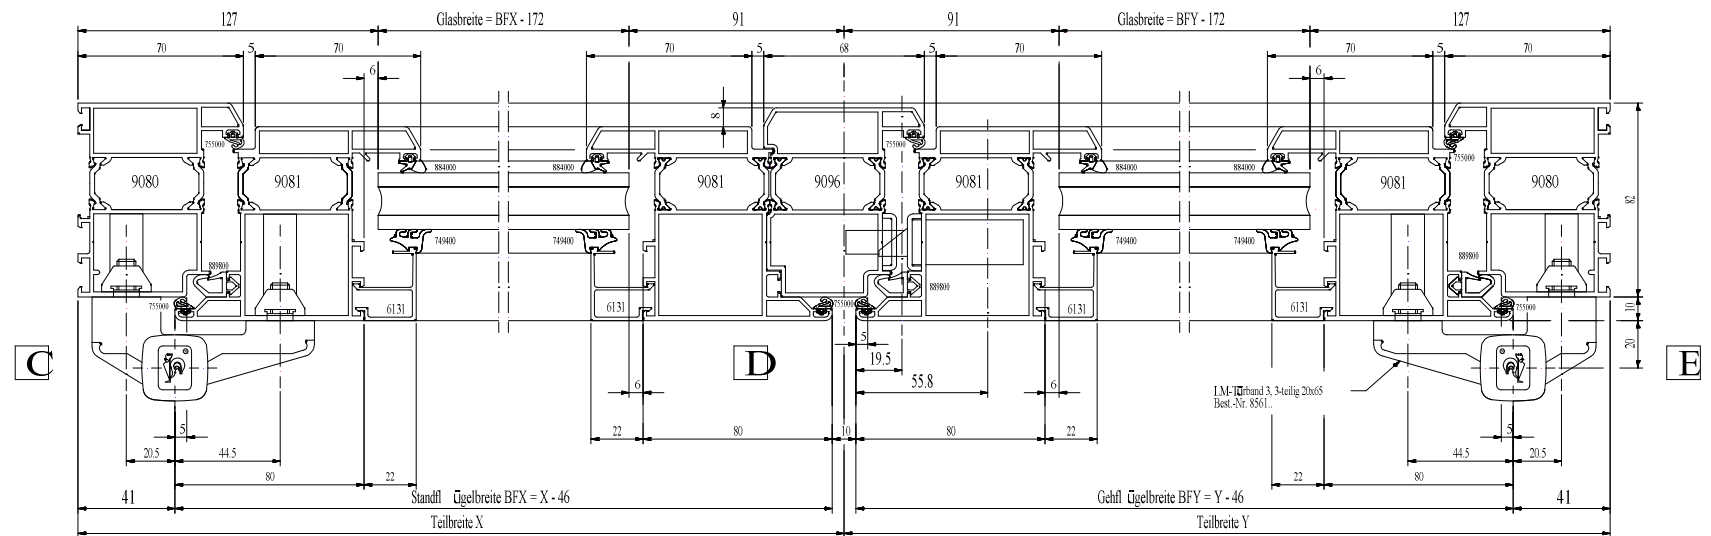

LM-Üftrand 3, 3-teilig 20x65  
Best.-Nr. 8561.  
Bohrlehre  
Best.-Nr. 844600

heroal Serie 090

Üschritte  
2-füg. T üf  
nach innen öffnend

Datum: 02.03.1999 Zeichnungs-Nr.: 9081.201