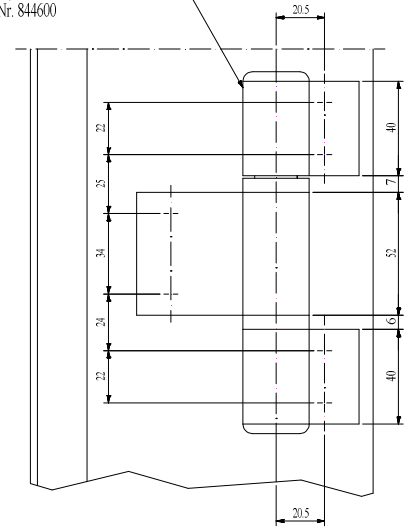

LM-Üftrand 3, 3-teilig 20x65  
Best.-Nr. 8561.  
Bohrlehre  
Best.-Nr. 844600

heroal Serie 090

Üschritte  
2-füg. T üf  
nach innen öffnend

Datum: 02.03.1999 Zeichnungs-Nr.: 9081.201