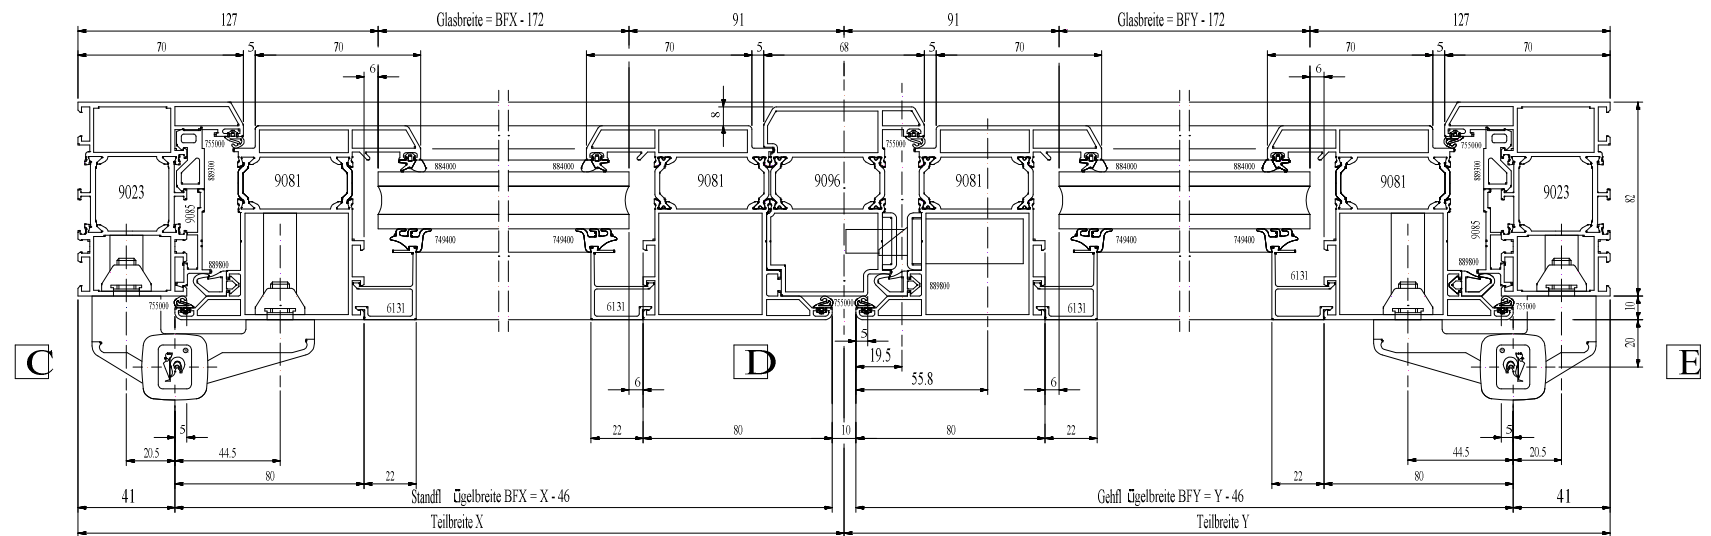

LM-Üftrand 3, 3-teilig 20x65  
Best.-Nr. 8561.  
Bohrlehre  
Best.-Nr. 844600

heroal Serie 090

Üschritte  
2-füg. T üf  
nach innen öffnend

Datum: 02.03.1999 Zeichnungs-Nr.: 9081.201